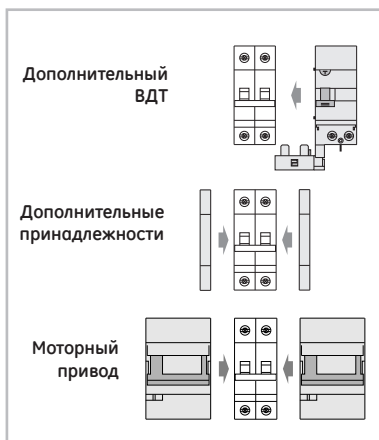

- Дополнительный ВДТ ● стр. В.16
- Доп. контакты ● стр. С.4
- Моторный привод ● стр. С.7
- Независимый расцепитель ● стр. С.8
- Расцепитель мин. напр. ● стр. С.8
- Блокировка откр. панели ● стр. С.8

- Дополнительные ● стр. А.42
- принадлежности
- Шины ● стр. Е.2
- Более подробная инф. ● вебсайт
- Размеры ● стр. А.72

Технические характеристики

Номинальный ток I_n	(A) 2-63
Номинальное напряжение AC U_n	(B) 240/415
Минимальное рабочее напряжение $U_{в min}$	(B) 12
Кривые отключения	B-C-D
Класс селективности	3
Ресурс механический/электрический	20000/10000
Тропикализация в соответствии EN/IEC 60068-2	95%RH при 55°C
Ввод гибкого/жесткого кабеля сечением	(мм²) 25-35
Полюса	1, 1+N, 2, 3, 4
Масса	(г/полюс) 120

Отключающая способность

По переменному току в соответствии с EN/IEC 60898-1

Полюса	B	I_{cn}/I_{cs} (kA)
1-4	230/400	6

По переменному току в соответствии с EN/IEC 60947-2

Полюса	B	I_{cu} (kA⁽¹⁾)
1	240	10
1+N, 2	127	30
	240	20
2	415	10
3, 4	240	20
	415	10

По постоянному току в соответствии с EN/IEC 60947-2

Полюса	B	I_{cu}/I_{cs} (kA)
1	60	20
2	125	25

(1) $I_{cs} = 75\% I_{cu}$